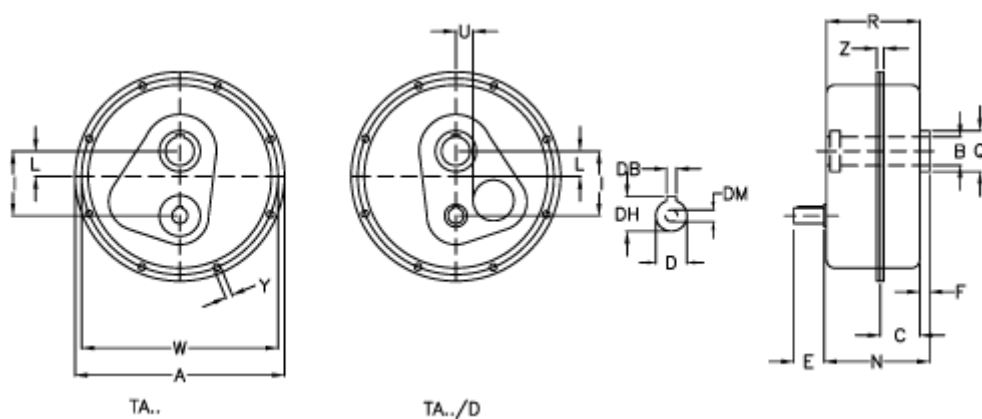

Varenummer: 29480400500
 Beskrivelse: Akselegear TA 40.40 i=5
 ekskl. Smøremiddel

Mål

a	= 322	E = 50	Vægt (kg) = 26
Betegnelse	= TA 40.40	F = 11	W = 302
B G7	= 40	I = 109	Y = 8.5
C	= 57	L = 38	Z = 20.5
DB	= 8	N = 150.0	
DH	= 27.0	Q = 60	
D h6	= 24	R = 144.0	
DM	= M8	U = 22	